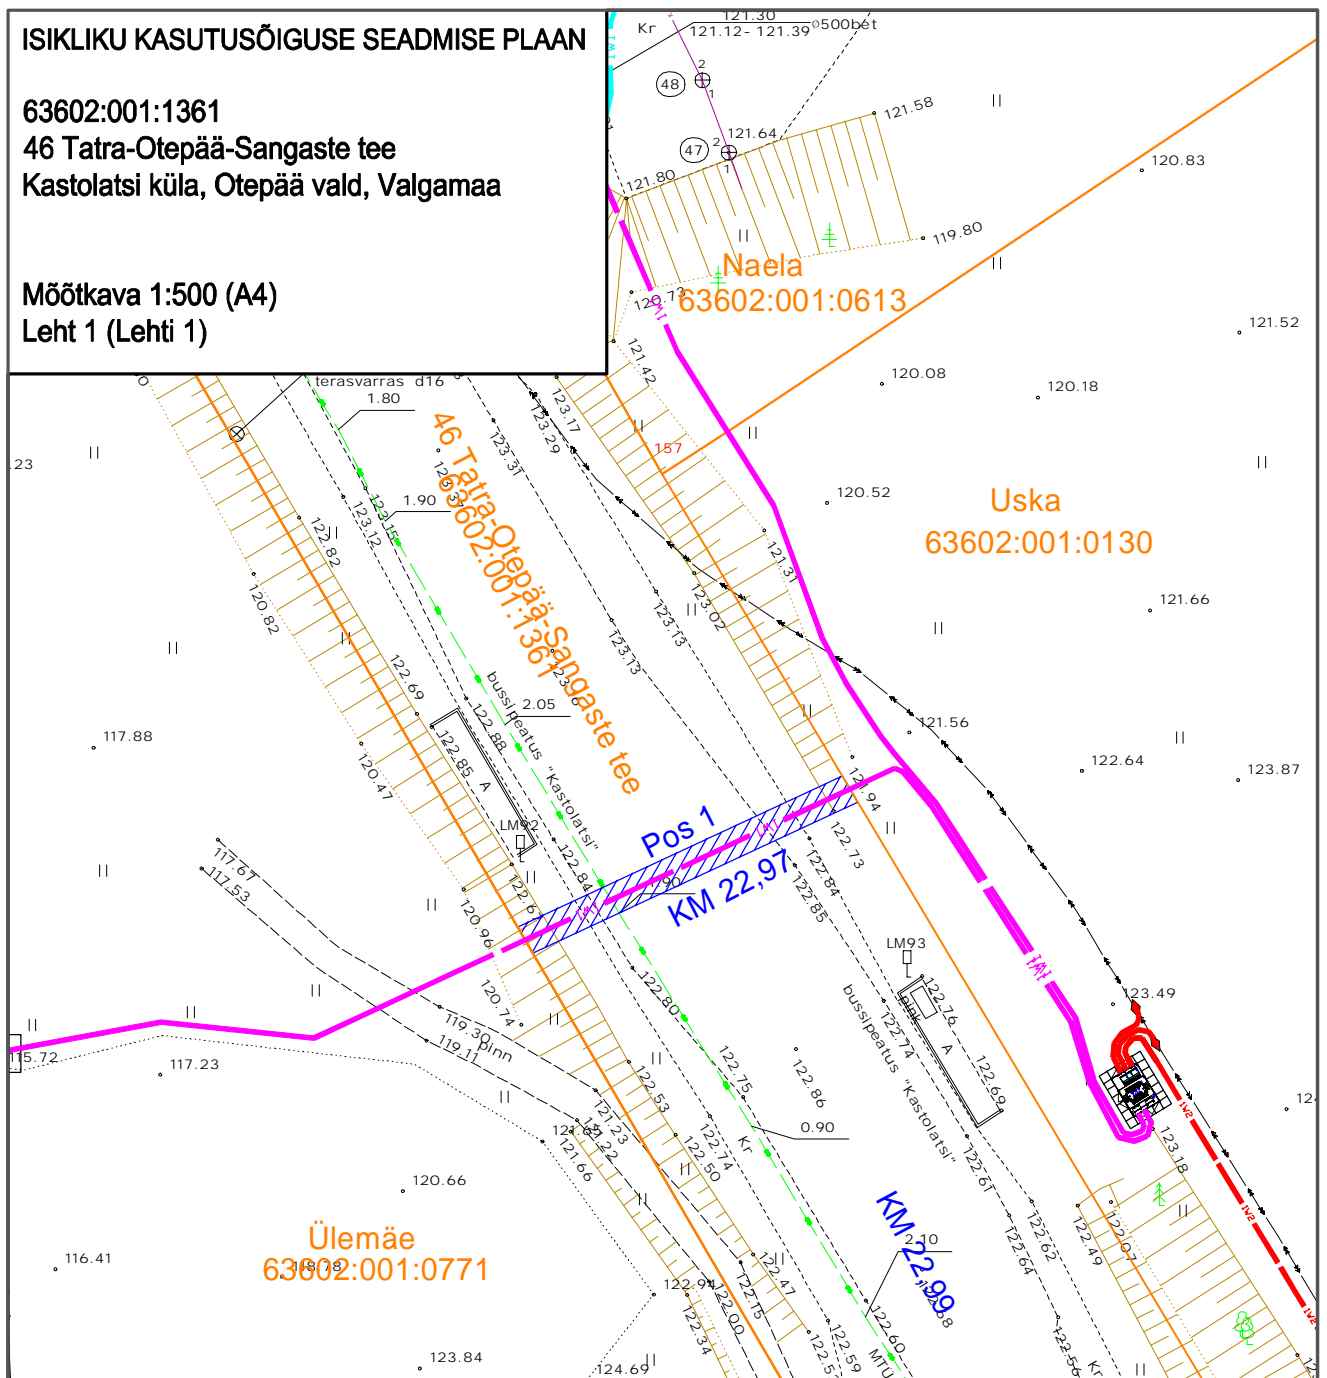

ISIKLIKU KASUTUSÕIGUSE SEADMISE PLAAN

63602:001:1361
46 Tatra-Otepää-Sangaste tee
Kastolatsi küla, Otepää vald, Valgamaa

Möötkava 1:500 (A4)
Leht 1 (Lehti 1)

Jrk nr	IKÕ ala Pos nr (plaanil)	Kinnistu registria number	Katastriüksuse tunnus, nimi ja sihtotstarve	Asukoht riigitee suhtes (nr ja nimi) (lõigu algus ja lõpp km)	Ala pindala m ²
1.	Pos 1	7469550	63602:001:1361; transpordimaa	46 Tatra-Otepää-Sangaste tee km 22,97	47

Tingmärgid

-  projektitud 0,4kV maakaabelliin katastripiir
-  isikliku kasutusõiguse seadmise ala